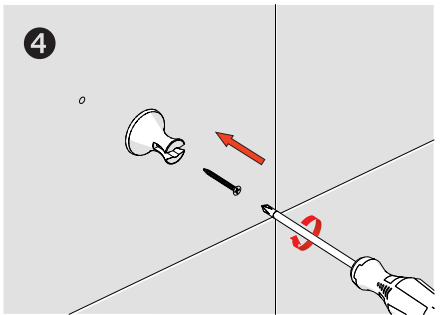

Etajer - Shelf

Çizimler ölçekli değildir
Draw not to scale

Altın - Gold / Krom - Chrome / Titan - Black

Montaj Şekli / Type of mounting

intersteel®