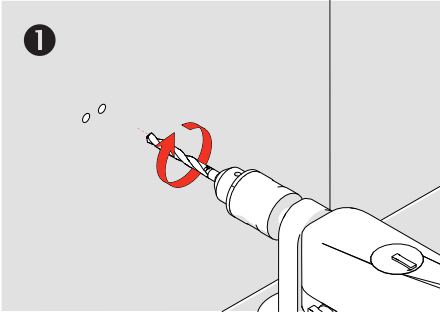

Etajer - Shelf

Çizimler ölçekli değildir
Draw not to scale

Altın - Gold / Krom - Chrome / Titan - Black

Montaj Şekli / Type of mounting

intersteel®