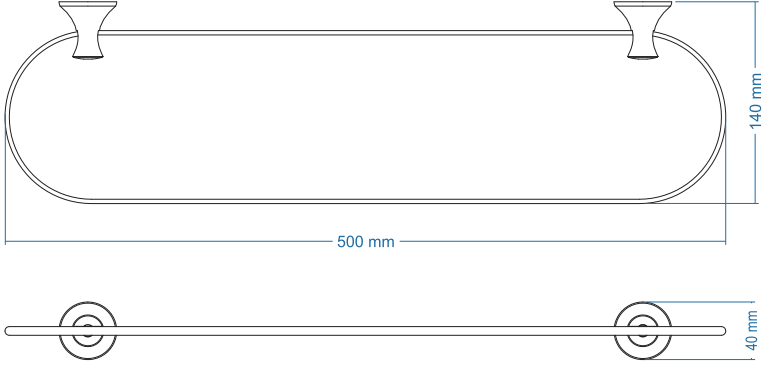

Etajer - Shelf

Çizimler ölçekli değildir
Draw not to scale

Altın - Gold / Krom - Chrome / Titan - Black

Montaj Şekli / Type of mounting

intersteel®